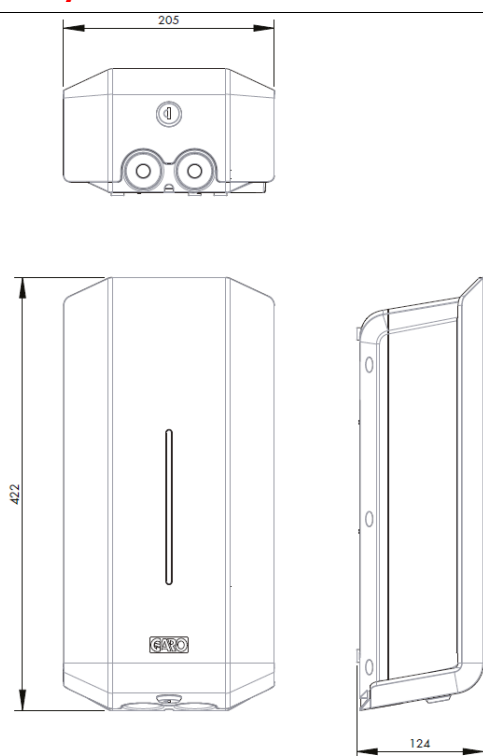

Obecné

E.ON Drive Wallbox	
Výrobce	Garo
Typ	Wallbox GLB
Obsah balení	Nástěnná stanice, návod k použití

Technické parametry

E.ON Drive Wallbox	
Jmenovité vstupní napětí	230/400 V
Jmenovitý vstupní proud	32 A
Požadované jištění	16, 20, 25, 32 A (v závislosti na požadavku instalace)
Technologie připojení	Type 2
Výstupní napětí	230 V/400 V
Zátěžový proud	Až 32 A (v závislosti na požadavku instalace)
Požadovaný výkon	Až 22 kW (dle instalace možnost snížení)
3G/LAN	ANO

Provozní teplota	- 25 - + 55 ° C
Stupeň ochrany krytu	IP44, IK08
Standardní barva	Černá
Montáž	Montáž na stěnu / na sloupek
Materiál	Polykarbonát
Rozměry (V,Š,H) [mm]	422x205x124
Váha	Cca. 5 kg

Rozměry