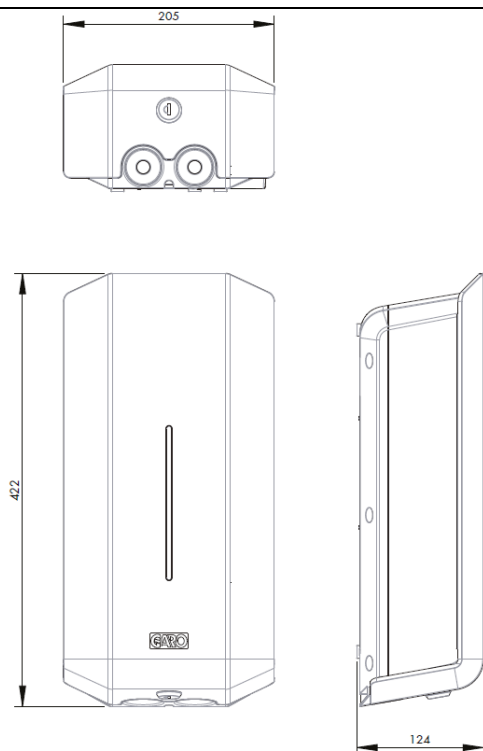

Standardní barva	Černá
Montáž	Montáž na stěnu / na sloupek
Materiál	Polykarbonát
Rozměry (V,Š,H) [mm]	422x205x124
Váha	Cca. 5 kg

Rozměry

Příslušenství/kabel/konzole

Jmenovitý proud	16/32 A
Napájecí napětí	230 V
Výstup AC	Type 1, Type 2
Délka	6 m
Váha	2 kg
Materiál	Plast
Barva	Černá